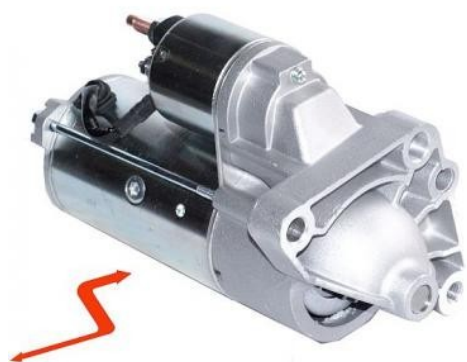

STA039 Starter RENAULT MASTER TRAFIC 2.2 2.5 DCi

Typ: CS1207 CS 1207 2300-00QAV 23300-00QAF 8200225336 8200130624
8200106788 8200018818 7701056687 8200634602 D7RP204 D7R56 D7R53
D7R34 D7G11 8252889 4506175 4415443 4404221 9201825, 91167635 9112333
9112221 93859444 93190996 93190956

Model	Pojemnosť	Od roku	Do roku
Renault Avantime	2.2 DCI	12.2001	12.003
Renault Espace	2.2 DCI	10.2000	
Renault Laguna	2.2 DCI	03.2001	
Renault Master	2.2 DCI	09.2000	
Renault Master	2.5 DCI	01.2001	
Renault Trafic	2.5 DCI	03.2001	
Renault Vel Satis	2.2 CDI	06.2002	
Renault Vel Satis	2.2 DCI	09.2004	03.2005

Cena 4169 Kč